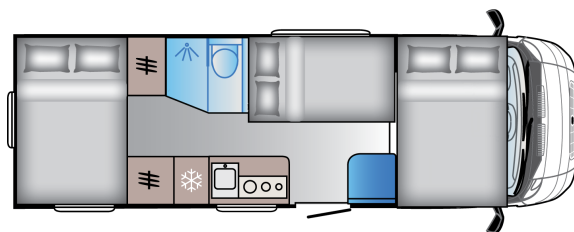

A SERIES A 75 DP

Opbouwlengthe (mm)

7403

Totale hoogte (mm)

3090

Rijklaar gewicht (kg)

2925

Aantal slaappleatsen

6

Totale breedte (mm)

2320

Binnenhoogte (mm)

2100

Aantal gehomologeerde stoelen in basisuitvoering

6

Bedmaten achter (cm)

210 x 140