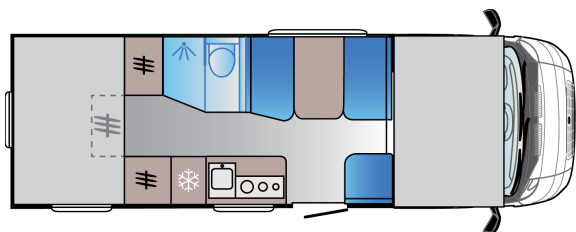

A SERIE. DE ALKOOF OPNIEUW UITGEVONDEN.
A 75 DP

A SERIES A 75 DP

Opbouwlengthe (mm)

7403

Totale hoogte (mm)

3090

Rijklaar gewicht (kg)

2925

Aantal slaappleatsen

6

Totale breedte (mm)

2320

Binnenhoogte (mm)

2100

Aantal gehomologeerde stoelen in basisuitvoering

6